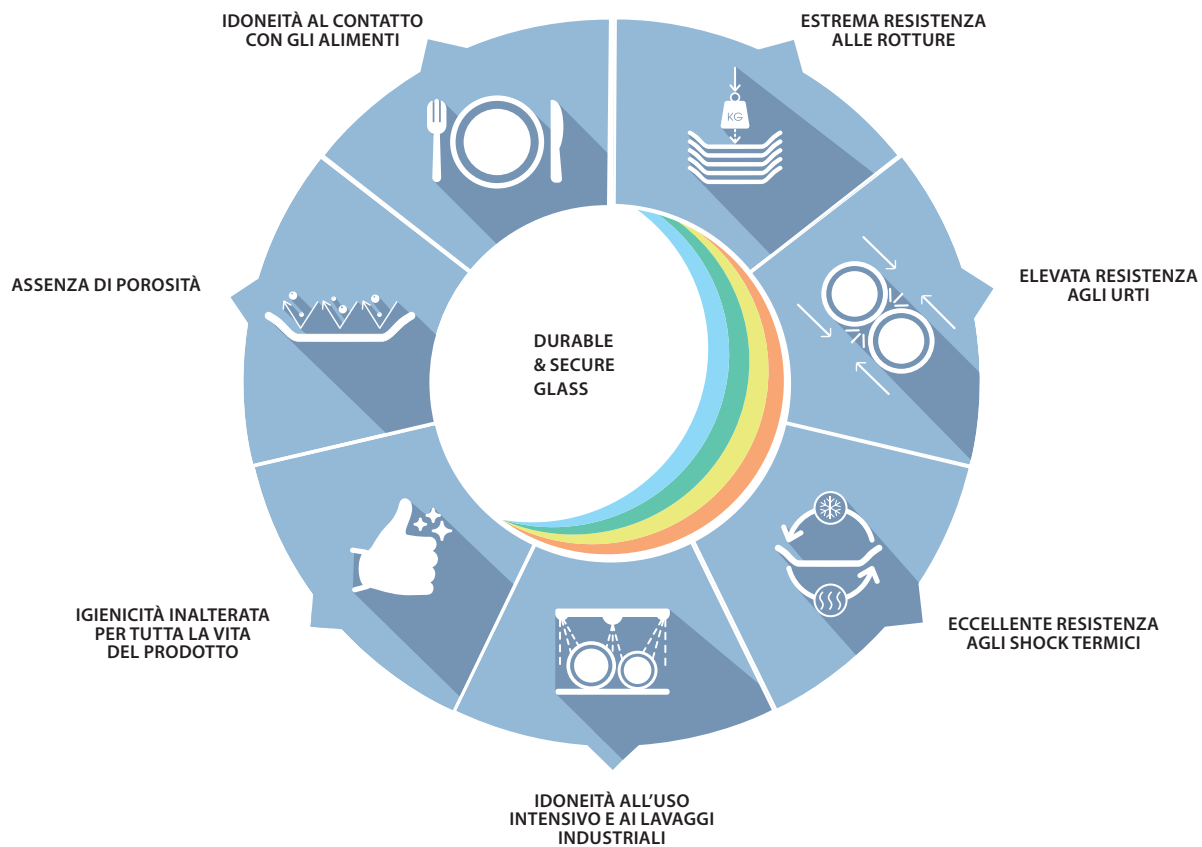

- 132771 - COPPETTA PINZIMONIO Ø CM 8 H 2,8
- 132772 - COPPETTA PINZIMONIO Ø CM 10 H 4

- 132748 - COPPETTA PER CREMA CATALANA Ø CM 11 H 3

- 132749 - BAGNACAUDA Ø CM 14 H 9

CAREWARE™

Durable & Secure Glass