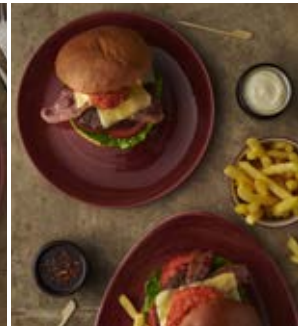

137928 - PIATTO PIANO TRIANGOLARE CM 22,9 ■