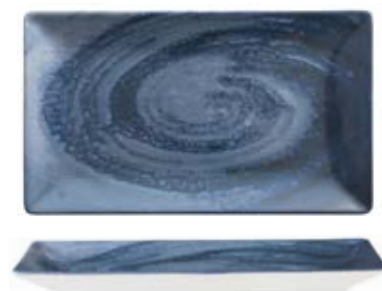

133653 - PIATTO RETTANGOLARE
CM 25X15