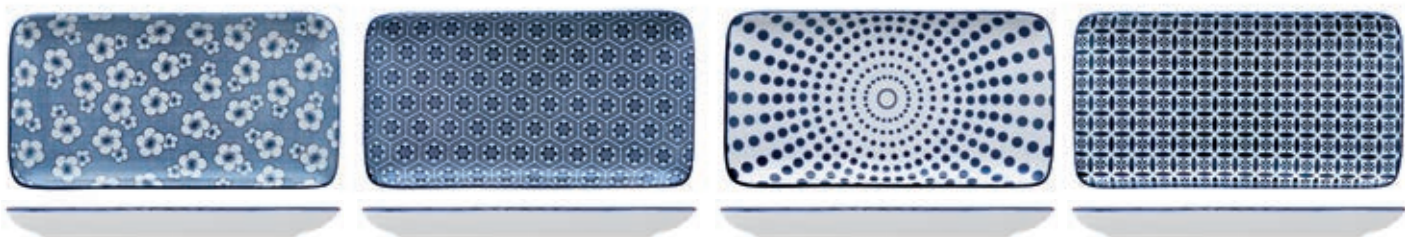

132790 - VASSOIO RETTANGOLARE CM 35,8X22,8
132791 - VASSOIO RETTANGOLARE CM 30,5X19

129506 - PIATTO COUPE TONDO Ø CM 26,7 CONF. 4 PZ

129507 - PIATTO COUPE TONDO Ø CM 19 CONF. 4 PZ

129509 - VASSOIO RETTANGOLARE CM 22,8X12,3 CONF. 4 PZ