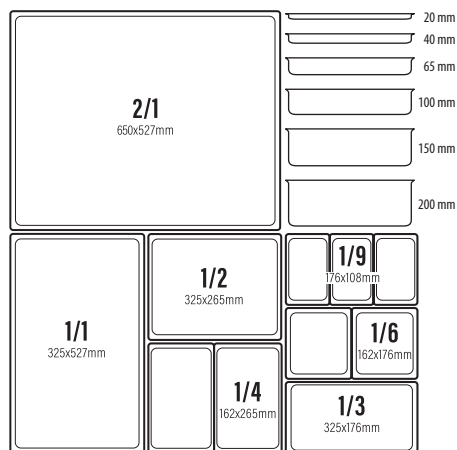

PIROFILE DA FORNO BIANCHE GASTRONORM AD INDUZIONE

- 124881 - PIROFILA RETTANGOLARE GN 2/3 CM 35X32 H 6,5
- 124882 - PIROFILA RETTANGOLARE GN 2/4 CM 53X16 H 6,5
- 113677 - PIROFILA RETTANGOLARE GN 1/1 CM 53X32 H 6,5
- 113419 - PIROFILA RETTANGOLARE GN 1/2 CM 32X26,5 H 6,5
- 113418 - PIROFILA RETTANGOLARE GN 1/3 CM 17X32 H 6,5
- 113512 - PIROFILA RETTANGOLARE GN 1/4 CM 26,5X16 H 6,5

PIROFILE DA FORNO RETTANGOLARE BIANCHE GASTRONORM

- 124880 - GN 2/3 CM 35X32 H 6,5
- 116388 - GN 2/4 CM 53X16 H 6,5
- 111992 - GN 1/1 CM 53X32 H 6,5
- 111993 - GN 1/2 CM 32X26,5 H 6,5
- 117329 - GN 1/3 CM 17X32 H 6,5
- 117330 - GN 1/4 CM 26,5X16 H 6,5

PIROFILE DA FORNO BIANCHE CORDONATE IMPILABILI

- 108612 - PIROFILA RETTANGOLARE CM 32X22 H 5
- 108613 - PIROFILA RETTANGOLARE CM 36X24 H 5,5
- 108614 - PIROFILA RETTANGOLARE CM 40X26 H 5,5
- 114470 - PIROFILA RETTANGOLARE CM 44X32 H 5,5

- 108606 - PIROFILA TONDA SOUFFLÉ Ø CM 22 H 9,5
- 108607 - PIROFILA TONDA SOUFFLÉ Ø CM 32 H 10

- 108600 - PIROFILA TONDA Ø CM 32 H 4,5
- 108601 - PIROFILA TONDA Ø CM 36 H 4,5
- 108602 - PIROFILA TONDA Ø CM 40 H 4,5
- 108603 - PIROFILA TONDA Ø CM 44 H 4,5

- 108590 - PIROFILA OVALE CM 22X13,5 H 4
- 108591 - PIROFILA OVALE CM 24X15 H 4,5
- 108592 - PIROFILA OVALE CM 28X17 H 4,5
- 108593 - PIROFILA OVALE CM 32X20 H 5
- 108594 - PIROFILA OVALE CM 36X22 H 5
- 108595 - PIROFILA OVALE CM 38X24 H 5
- 108596 - PIROFILA OVALE CM 42X26 H 5,5
- 108597 - PIROFILA OVALE CM 44X27 H 5,5
- 108598 - PIROFILA OVALE CM 48X30 H 6,5