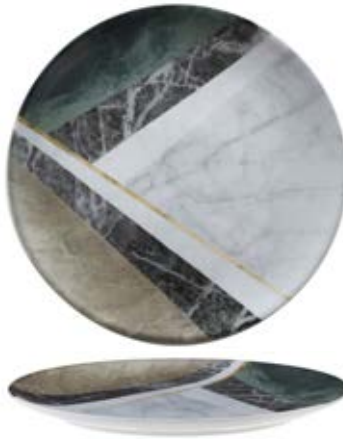

133536 - VASSOIO RETTANGOLARE CM 29X17,5 ^[E]

133535 - VASSOIO RETTANGOLARE CM 26X15 ^[E]

133542 - PIATTO PIANO CM 27X27 ^{IEI}
 133543 - PIATTO FRUTTA CM 21X21 ^{IEI}

133541 - PIATTO PIANO Ø CM 31 ^{IEI}