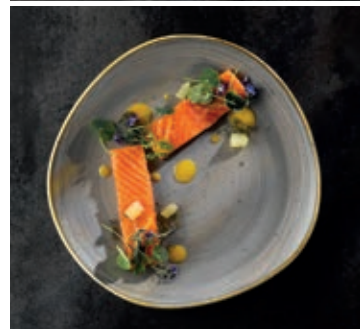

126030 - PIATTO FRUTTA BIANCO
Ø CM 21
126031 - PIATTO PANE BIANCO
Ø CM 18,6

126032 - PIATTO FONDO/COPPA
BIANCO Ø CM 25,3

126033 - PIATTO PIANO GRIGIO
Ø CM 28,6
126034 - PIATTO PIANO GRIGIO
Ø CM 26,4

126035 - PIATTO FRUTTA GRIGIO
Ø CM 21
126036 - PIATTO PANE GRIGIO
Ø CM 18,6