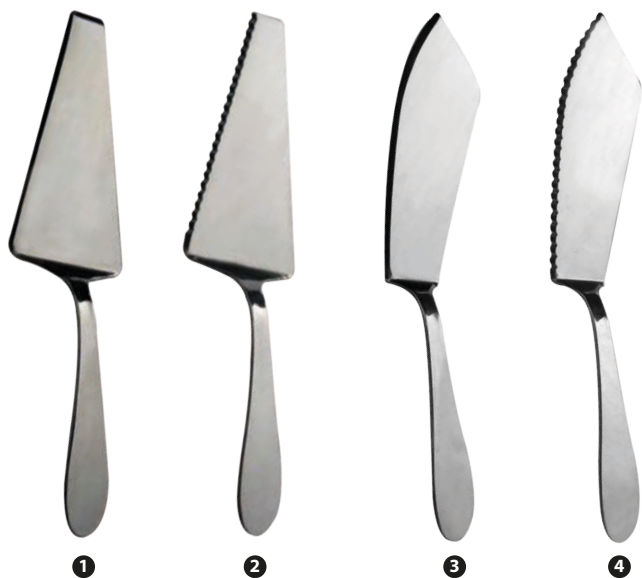

- ❶ 121690 - PALA DOLCE INOX LISCIA CM 31 *
- ❷ 121689 - PALA DOLCE INOX SEGHETTATA CM 31 *
- ❸ 121688 - COLTELLO DOLCE INOX LISCIO CM 31 *
- ❹ 121687 - COLTELLO DOLCE INOX SEGHETTATO CM 31 *

* conf. in blister appendibile