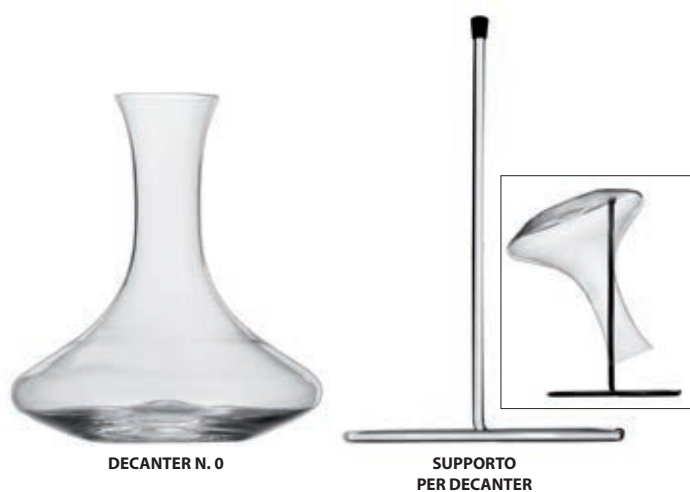

Star Glass è un'esclusiva composizione chimica che consente di ottenere un vetro di elevata purezza e trasparenza nel rispetto dell'ambiente (vetro perfettamente riciclabile grazie alla formulazione priva di piombo). Grazie alla limitata presenza di sfumature di colore* ed impurità, Star Glass raggiunge un livello di neutralità paragonabile al cristallo, ma con una maggiore leggerezza e praticità d'uso.

* Star Glass rientra nelle specifiche indicate per i vetri perfettamente incolori (ultra-clear glass, ISO IWA 8:2009)

COLLEZIONE
PREMIUM

**BEST
SELLER**
RISTORAZIONE

COCKTAIL

N. F

ACQUA FRIZZANTE

- 128667 - CALICE COCKTAIL CL 75,5 H 21,8 Ø CM 9,1
- 66508 - CALICE COGNAC F CL 64,5 H 16,2 Ø CM 10,8
- 83001 - BICCHIERE ACQUA FRIZZANTE CL 42 H 10,4 Ø CM 6,5

- 104518 - CARAFFA DECANTAZIONE LT 1,93
- 73178 - SUPPORTO INOX
PER CARAFFA DECANTAZIONE

COLLEZIONE
**RESTAURANT
DEGUSTAZIONE**

**BEST
SELLER**
RISTORAZIONE

VINO BIANCO

VINO ROSSO

FLUTE

ACQUA

- 88565 - CALICE VINO BIANCO CL 42,5 H 21,5 Ø CM 8,6
- 88566 - CALICE VINO ROSSO CL 52,5 H 21,5 Ø CM 9,8
- 88567 - CALICE FLUTE CL 24 H 21,5 Ø CM 7,5
- 101461 - BICCHIERE ACQUA CL 42 H 10 Ø CM 6,5