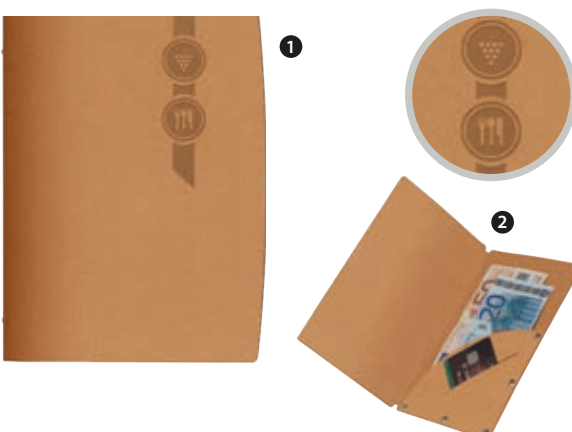

- 1 116362 - PORTAMENÙ NATURALE 6 FOGLI CM 24,2X31,6 * ^{IEI}
- 2 116366 - PORTARESTO NATURALE CM 12,4X20 * ^{IEI}

* conf. in blister appendibile