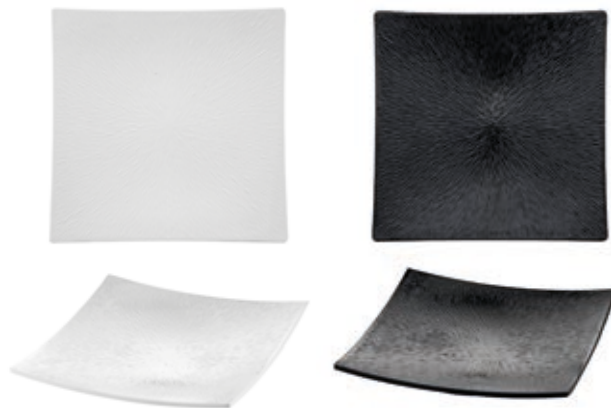

125599 - VASSOIO QUADRATO BIANCO ZIGRINATO CM 31X31
125597 - VASSOIO QUADRATO NERO ZIGRINATO CM 31X31