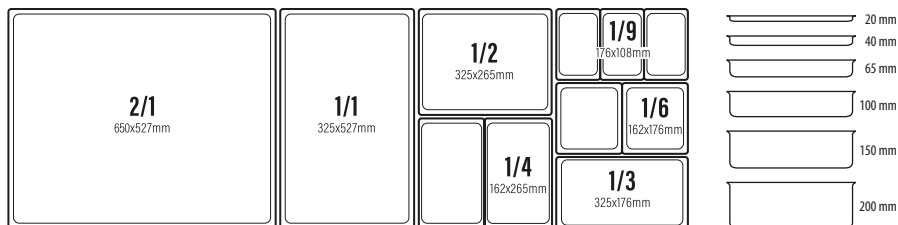

131429 - CESTA GN 1/1 CM 53X32,5 H 10

131430 - CESTA GN 2/3 CM 35,4X32,5 H 10

131427 - CESTA GN 1/2 CM 26,5X32,5 H 10

131428 - CESTA GN 1/3 CM 32,5X17,5 H 10

CESTE DA BUFFET VIMINI PLASTIFICATO BEIGE

1

2

3