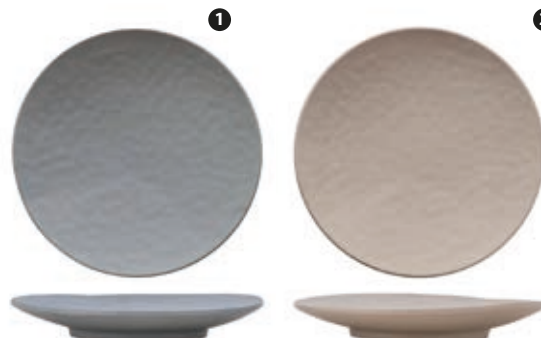

1 126507 - PIATTO TONDO GRIGIO Ø CM 28 GR 642 ^{1E1}
1 126505 - PIATTO TONDO GRIGIO Ø CM 25,2 GR 458 ^{1E1}
2 126508 - PIATTO TONDO TORTORA Ø CM 28 GR 642 ^{1E1}
2 126506 - PIATTO TONDO TORTORA Ø CM 25,2 GR 458 ^{1E1}