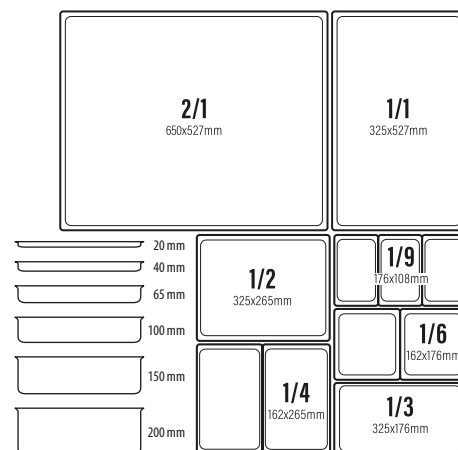

1

2

3

-10 ° C
+110 ° C

1

2

3

-10 ° C
+110 ° C