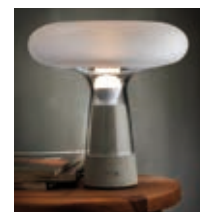

2 131746 - LAMPADA DA TAVOLO PLEXIGLASS
CON CALAMITA E BASE ACCIAIO H 19 *

3 131751 - PLACCA PER LAMPADA A 10
LED LUCE CALDA CON TELECOMANDO

* da utilizzare con cod. 131751

1

2