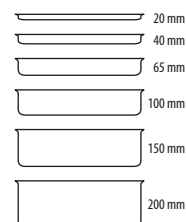

113802 - VASSOIO ARDESIA RETTANGOLARE CM 60X30 SPESSORE MM 4
94393 - VASSOIO ARDESIA RETTANGOLARE CM 41X29 SPESSORE MM 4
113800 - VASSOIO ARDESIA RETTANGOLARE CM 40X30 SPESSORE MM 4
113799 - VASSOIO ARDESIA RETTANGOLARE CM 30X20 SPESSORE MM 4
94395 - VASSOIO ARDESIA RETTANGOLARE CM 20X13 SPESSORE MM 4