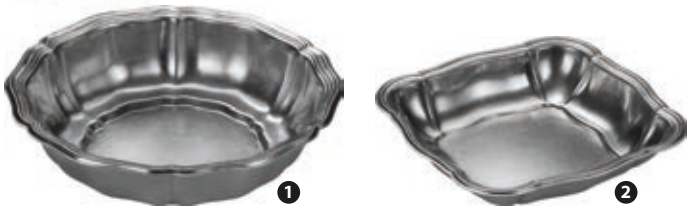

PINTINOX

- 1 124434 - CESTINO TONDO ACCIAIO INOX ANTICATO Ø CM 25
- 2 124433 - CESTINO QUADRATO ACCIAIO INOX ANTICATO CM 22X22

abert

ILSA

- 1 55016 - CESTINO TONDO FILO Ø CM 20
- 2 56086 - CESTINO TONDO FILO Ø CM 17
- 3 55018 - CESTINO OVALE FILO CM 20X15 ^{IEI}

abert

- 1 137106 - CESTINO PANE FILO INOX NERO Ø CM 26 H 25 ■
- 2 137109 - CESTINO PANE FILO INOX NERO CM 24X14,5 H 5,5 ■
- 2 137108 - CESTINO PANE FILO INOX NERO CM 20X14 H 5,5 ■

TABLECRAFT

- 135203 - CESTINO FILO DOPPIO BIANCO Ø CM 29,5 H 15 ■
- 135201 - CESTINO FILO DOPPIO BIANCO Ø CM 24,5 H 12,5 ■

- 135204 - CESTINO FILO DOPPIO NERO Ø CM 29,5 H 15 ■
- 135202 - CESTINO FILO DOPPIO NERO Ø CM 24,5 H 12,5 ■