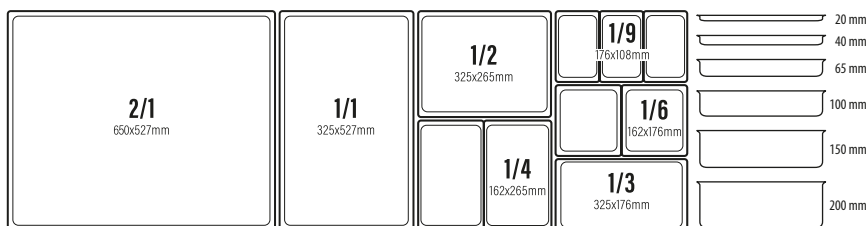

COLLEZIONE BUFFET MELAMINA

126860 - VASCA GN 1/1 ECO BIANCA
CM 52,7X32,5 H 6,5 GR 1.582 ^[E]