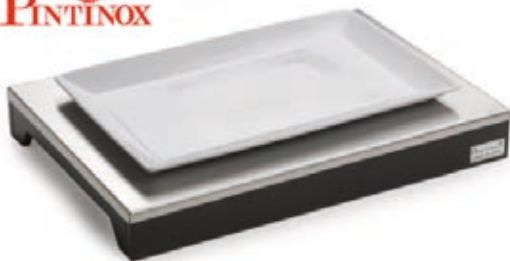

PINTINOX

107279 - ESPOSITORE HAPPY HOUR CON VASSOIO IN PORCELLANA LEGNO/INOX CM 46X32 H 5,5 (disponibile su richiesta)

PINTINOX