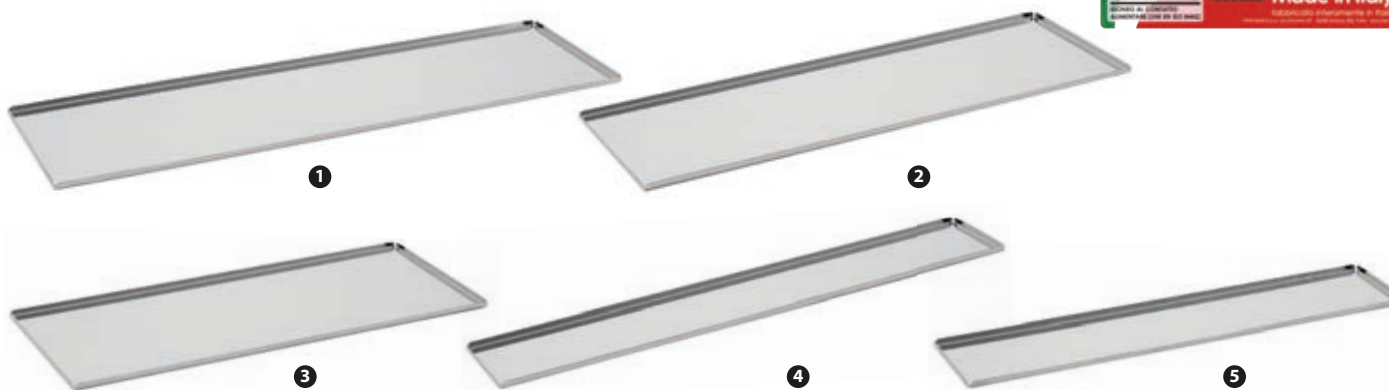

- ❶ 129394 - VASSOIO BAR/PASTICCERIA CM 70X20 H 1
- ❷ 129393 - VASSOIO BAR/PASTICCERIA CM 60X20 H 1
- ❸ 129391 - VASSOIO BAR/PASTICCERIA CM 50X20 H 1
- ❹ 129392 - VASSOIO BAR/PASTICCERIA CM 60X10 H 1
- ❺ 129390 - VASSOIO BAR/PASTICCERIA CM 50X10 H 1