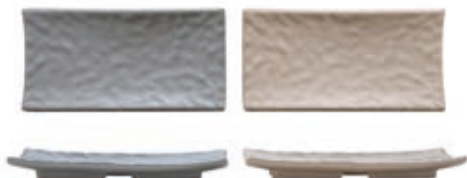

126495 - VASSOIO RETTANGOLARE GRIGIO CM 21,2X11 H 2 GR 286 ^{1E1}
126496 - VASSOIO RETTANGOLARE TORTORA CM 21,2X11 H 2 GR 286 ^{1E1}