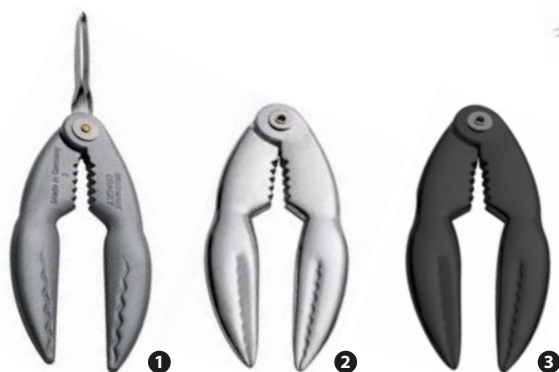

abert

87906 - PINZA ARAGOSTA REGIS INOX

SANELLI
AMBROGIO

109663 - PINZA ARAGOSTA INOX
(conf. in blister appendibile)

- 1 26028 - FORCHETTA SCAVINO PER ARAGOSTA PIAZZA INOX
- 2 92586 - FORCHETTA SCAVINO PER ARAGOSTA ILSA SET 4 PZ INOX (conf. in blister appendibile)

- 1 58888 - PINZA ARAGOSTA CON PINZETTE ALLUMINIO *
- 2 116048 - PINZA ARAGOSTA INOX *
- 3 117372 - PINZA ARAGOSTA ILSA ALLUMINIO PRESSOFUSO RIVESTITO *

* conf. in blister appendibile

- 1 123929 - TAGLIARICCI INOX CM 25 *
- 2 67882 - FORBICE PESCE INOX CM 19 *
- 3 122907 - PINZA TOGLILISCHE CM 13,5 *