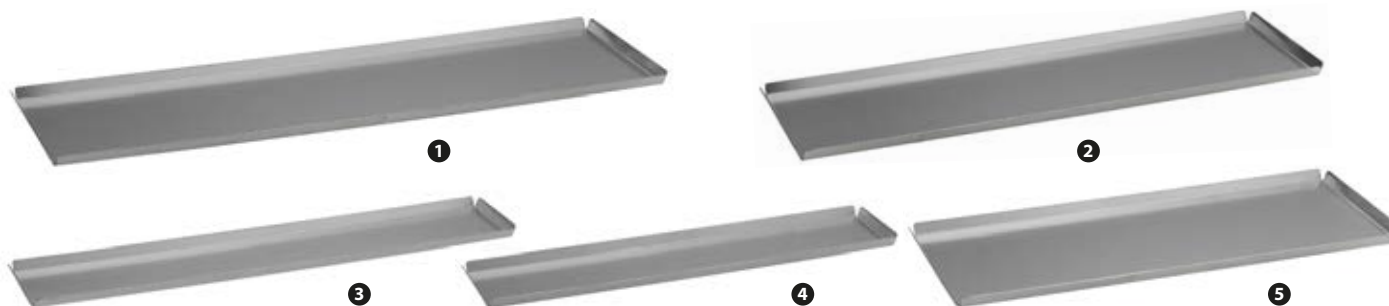

VASSOI DA PASTICCERIA INOX 18/10 ANGOLI APERTI

- ❶ 132277 - VASSOIO BAR/PASTICCERIA CM 70X20 H 1,5
- ❷ 132276 - VASSOIO BAR/PASTICCERIA CM 60X20 H 1,5
- ❸ 132275 - VASSOIO BAR/PASTICCERIA CM 60X10 H 1,5
- ❹ 132273 - VASSOIO BAR/PASTICCERIA CM 50X10 H 1,5
- ❺ 132274 - VASSOIO BAR/PASTICCERIA CM 50X20 H 1,5

PINTINOX

COLLEZIONE TENDER ACCIAIO INOX 18/0
PRODOTTO CERTIFICATO E CON TRACCIABILITÀ