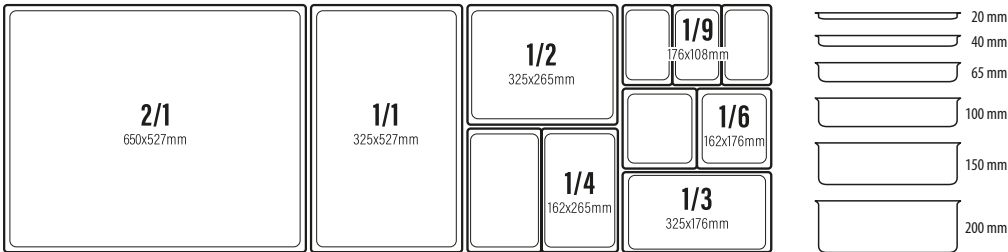

SCALDAVIVANDE GN 1/1 (CM 53X32,5) CHIUSURA A FRIZIONE

VASSOIO AFFETTATI REFRIGERATO GN 1/1 (CM 53X32,5)