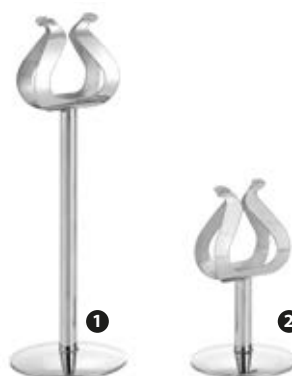

4 75225 - SEGNAPOSTO T. CUIOIO RISERVATO MARRONE

1 116152 - PORTAMENÙ INOX H CM 20

2 116151 - PORTAMENÙ INOX H CM 10