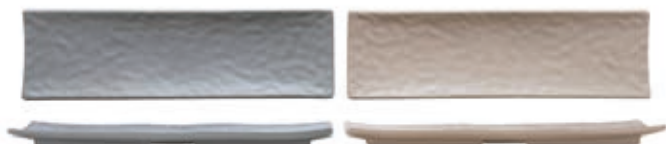

126499 - VASSOIO RETTANGOLARE GRIGIO CM 37X10,6 H 2,8 GR 454 ^{1E1}
126500 - VASSOIO RETTANGOLARE TORTORA CM 37X10,6 H 2,8 GR 454 ^{1E1}