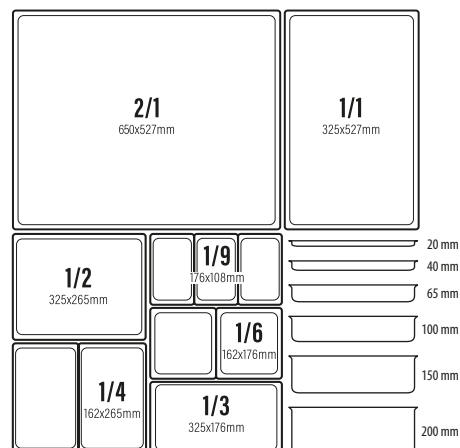

122053 - VASSOIO TONDO BIANCO ZIGRINATO Ø CM 45
125595 - VASSOIO TONDO BIANCO ZIGRINATO Ø CM 40
125596 - VASSOIO TONDO NERO ZIGRINATO Ø CM 40