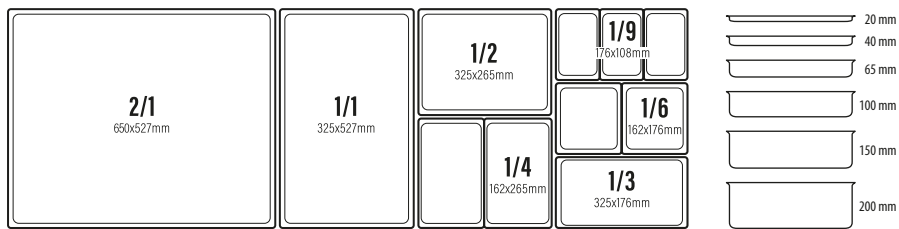

125641 - VASSOIO GASTRONORM NERO
GN 1/1 CM 53X32,5 H 2 GR 990

122057 - INSALATIERA BIANCA CM 24X24 H 10 GR 822
125584 - INSALATIERA BIANCA/NERA CM 24X24 H 10 GR 834

ALZATE INOX PER CONTENITORI GASTRONORM