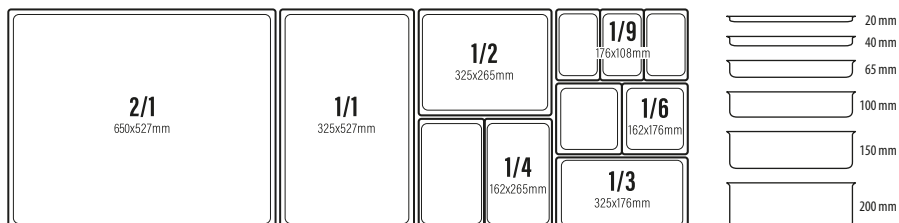

LASTRE PORCELLANA GASTRONORM

120425 - VASSOIO RETTANGOLARE 1/1 CM 53X32,5 H 1,3