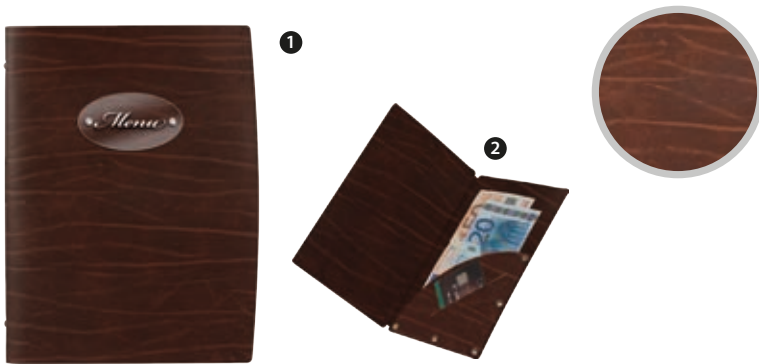

- 1 113775 - PORTAMENÙ** RUGA 6 FOGLI CM 24,2X31,6 *
- 2 113777 - PORTARESTO** RUGA CM 12,4X20 *

* conf. in blister appendibile

** pelle rigenerata