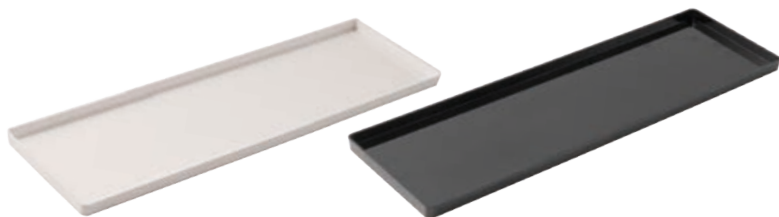

128457 - VASSOIO PLASTICA BAR/PASTICCERIA BIANCO CM 39,5X11,9 H 1,2 SET 2 PZ
128458 - VASSOIO PLASTICA BAR/PASTICCERIA NERO CM 39,5X11,9 H 1,2 SET 2 PZ