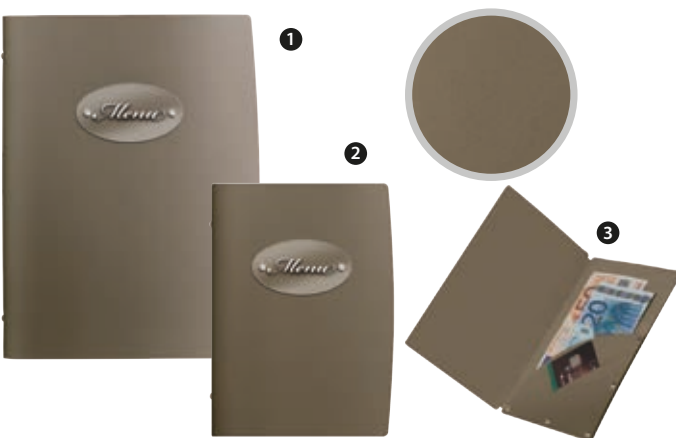

- 1 113785 - PORTAMENÙ** COLOR TORTORA 6 FOGLI CM 24,2X31,6 *
- 2 113786 - PORTAMENÙ** COLOR TORTORA 6 FOGLI CM 17X23 *
- 3 113787 - PORTARESTO** COLOR TORTORA CM 12,4X20 *

* conf. in blister appendibile

** pelle rigenerata