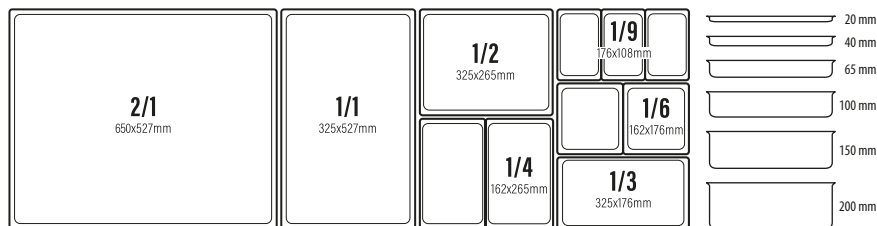

COLLEZIONE BUFFET MELAMINA

- 123091 - VASSOIO RETTANGOLARE BIANCO GN 1/1 CM 53X32,5 H 3 GR 2.125
- 123092 - VASSOIO RETTANGOLARE BIANCO GN 1/2 CM 32,5X26,5 H 3 GR 1.085
- 123093 - VASSOIO RETTANGOLARE BIANCO GN 1/3 CM 32,5X17,5 H 3 GR 740
- 123094 - VASSOIO RETTANGOLARE BIANCO GN 2/4 CM 53X16,2 H 3 GR 1.073