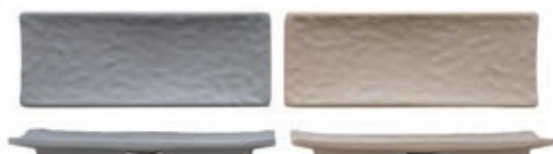

126497 - VASSOIO RETTANGOLARE GRIGIO CM 28,5X10,8 H 2,5 GR 368 ^{1E1}
126498 - VASSOIO RETTANGOLARE TORTORA CM 28,5X10,8 H 2,5 GR 368 ^{1E1}