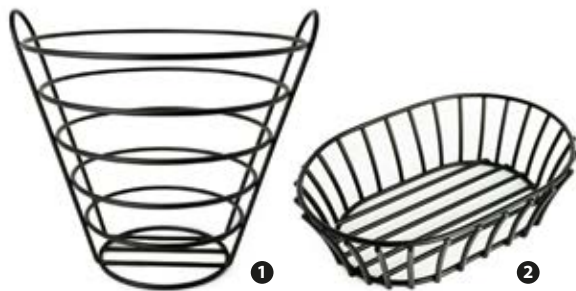

abert

78825 - CESTINO QUADRO CM 23X23

ILSA

- 1 55016 - CESTINO TONDO FILO Ø CM 20
- 2 56086 - CESTINO TONDO FILO Ø CM 17
- 3 55018 - CESTINO OVALE FILO CM 20X15 ^{IEI}

abert

13645 - PORTAGRISINI FILO INOX H CM 13 ^{IEI}