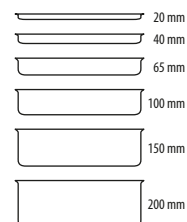

Tognana COLLEZIONE BUFFET MELAMINA EFFETTO LEGNO