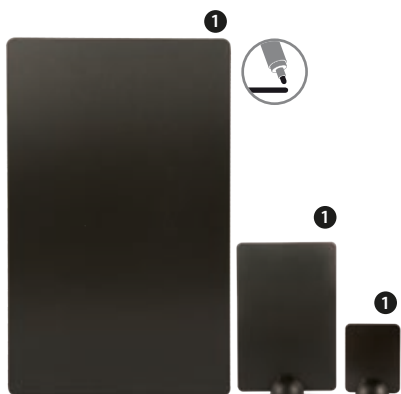

- 1 120599 - LAVAGNA DA MURO RETTANGOLARE CM 38 H 59
- 1 120600 - LAVAGNA DA TAVOLO RETTANGOLARE CM 18 H 27 *
- 1 120601 - LAVAGNA DA TAVOLO RETTANGOLARE CM 10 H 12,6 *
- 2 120603 - LAVAGNA DA TAVOLO POSATE CM 32,5 H 25 IEI *
- 3 120605 - LAVAGNA DA MURO BOTTIGLIA CM 38 H 83
- 3 120606 - LAVAGNA DA TAVOLO BOTTIGLIA CM 19,4 H 36,5 *
- 3 120607 - LAVAGNA DA TAVOLO BOTTIGLIA CM 10 H 17 *
- 4 120608 - LAVAGNA DA MURO TAZZA CM 74 H 48,7
- 4 120609 - LAVAGNA DA TAVOLO TAZZA CM 36,8 H 26,8 *

* conf. in blister appendibile