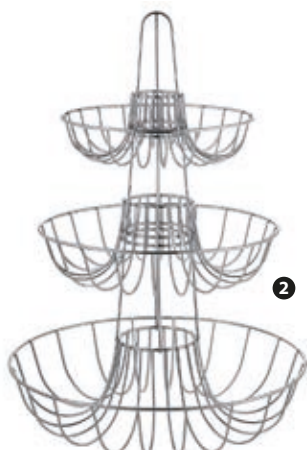

3 **77209** - MESTOLINO INOX CM 28

1

2

1 **127439** - PORTAFRUTTA SPIRALE ACCIAIO INOX Ø CM 11 H 47

2 **126739** - PORTAFRUTTA ACCIAIO INOX 3 RIPIANI
Ø CM 31/24/20 H 40

90351 - CONTENITORE PER TAZZE GIREVOLE Ø CM 30 H 42