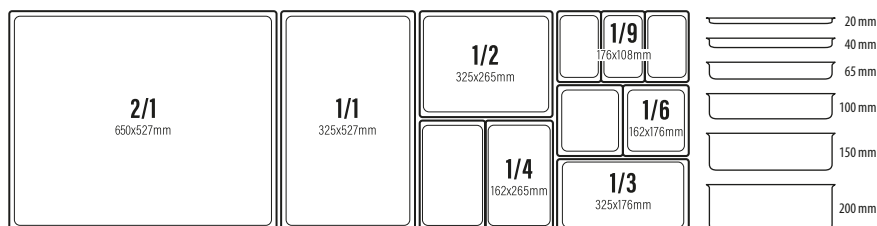

COLLEZIONE BUFFET MELAMINA