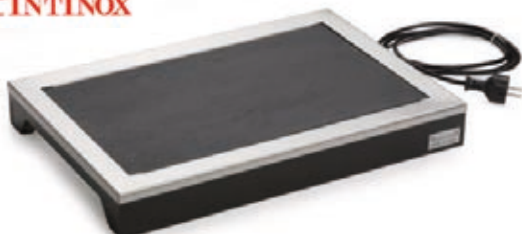

107278 - ESPOSITORE HAPPY HOUR CON PIASTRA ARDESIA RISCALDABILE CON RESISTENZA LEGNO/INOX CM 46X32 H 5,5 (disponibile su richiesta)

PINTINOX