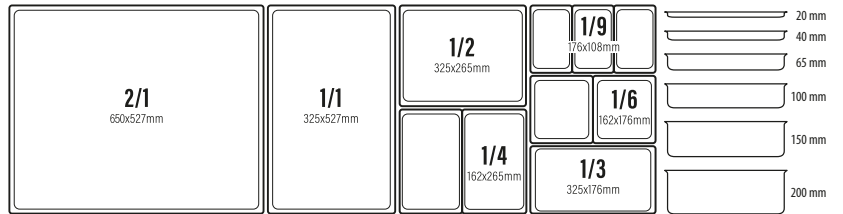

136294 - STAND NIDO BAMBOO 3 PIANI CM 32X26 H 7,5/12,5/18 ■

136289 - VASSOIO QUADRATO MANGO CM 39X39 H 5 ■

136288 - VASSOIO RETTANGOLARE MANGO CM 46X30 H 2,5 ■

CASSETTE LEGNO GASTRONORM

- ❶ 124063 - CASSETTA GN 1/1 CM 53X32,5 H 10
- ❷ 124064 - CASSETTA GN 1/2 CM 32,5X26,5 H 10
- ❸ 124065 - CASSETTA GN 1/3 CM 32,5X17,5 H 10
- ❹ 124066 - CASSETTA GN 1/4 CM 26,5X17,5 H 10
- ❺ 124067 - CASSETTA GN 2/4 CM 53X17,5 H 10
- ❻ 128377 - RIALZO LEGNO H 18 PER CASSETTE GASTRONORM GN 1/1
- ❼ 128376 - RIALZO LEGNO H 10 PER CASSETTE GASTRONORM GN 1/1