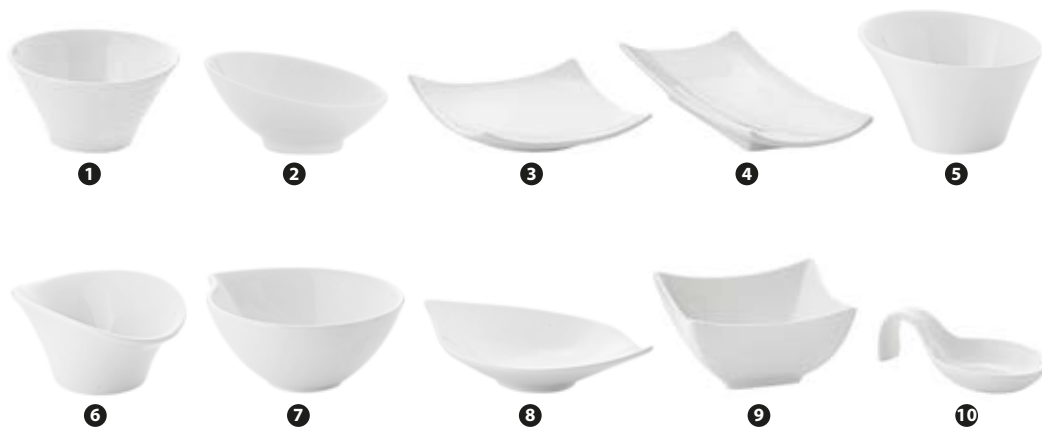

ARCOROC COLLEZIONE APPETIZER BIANCA

- ❶ 96997 - COPPETTA SPIRAL Ø CM 8,5 H 3,5
- ❷ 96998 - COPPETTA LUDICO Ø CM 9,5 H 4,5
- ❸ 89297 - PIATTINO CARRÉE CM 9,5X9,5
- ❹ 89296 - PIATTINO RETTANGOLARE CM 14,5X7
- ❺ 89301 - COPPETTA LUDICO Ø CM 9,6 H 6
- ❻ 89302 - COPPETTA OVALE CM 10X7 H 4
- ❼ 89300 - COPPETTA SPIRIT CM 10X9 H 4
- ❽ 89299 - PIATTINO SPIRIT CM 10X14 H 3
- ❾ 89295 - COPPETTA CARRÉE CM 9X9 H 4,8
- ❿ 89298 - CUCCHIAIO PER ASSAGGI CM 10,6