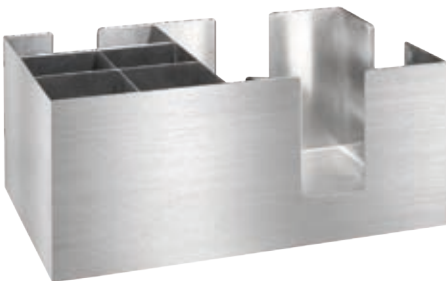

125843 - CONTENITORE PER BANCO BAR
INOX SPAZZOLATO
CM 24X15,5 H 10,5

* certificato per uso alimentare

* certificato per uso alimentare