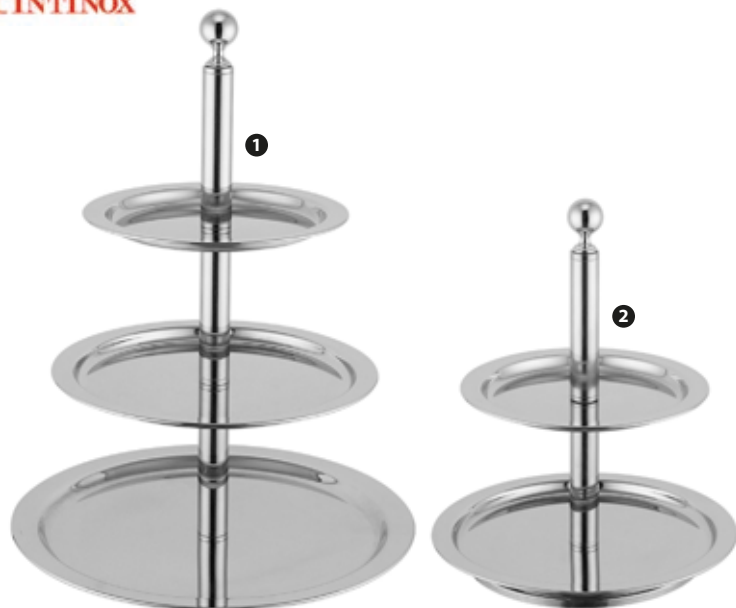

* l'altezza delle alzate può variare da un minimo di cm 7 ad un massimo di cm 15 in base alla combinazione di montaggio

ILSA

- 102988 - ALZATA TORTA INOX ILSA Ø CM 32 H 15

TABLECRAFT

- 114139 - ALZATA INOX CON CAMPANA PLASTICA Ø CM 30,6 H 33

PINTINOX

- 1 71454 - ALZATA INOX GIREVOLE Ø CM 52-42-34 H 75
- 2 71455 - ALZATA INOX GIREVOLE Ø CM 42-34 H 55

37475 - ALZATA TORTA ALLUMINIO Ø CM 40-32-26-20 H 55

Bar

ILSA

- 1 127439 - PORTAFRUTTA SPIRALE ACCIAIO INOX Ø CM 11 H 47
- 2 126739 - PORTAFRUTTA ACCIAIO INOX 3 RIPIANI Ø CM 31/24/20 H 40