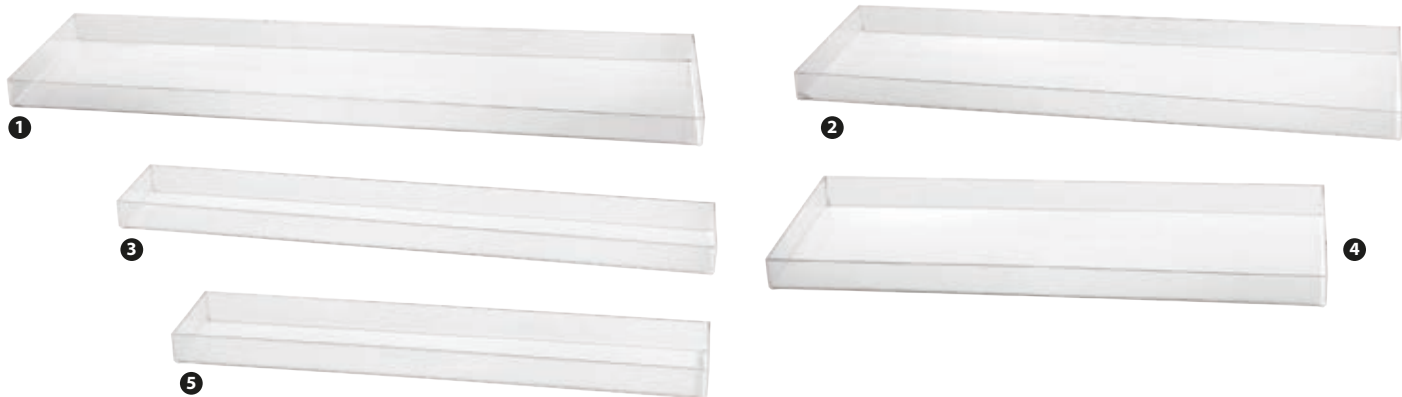

BICCHIERI MONOUSO PLASTICA

- 1 98162 - BICCHIERE QUADRATO CM 5X5X4,2 CONF. 50 PZ
- 1 98163 - BICCHIERE QUADRATO CM 6X6X5,5 CONF. 50 PZ
- 1 98164 - BICCHIERE QUADRATO CM 7,2X7,2X7,2 CONF. 50 PZ
- 2 98160 - BICCHIERE TONDO Ø CM 4,2 H 5,6 CONF. 50 PZ
- 2 98161 - BICCHIERE TONDO Ø CM 5,5 H 6,5 CONF. 50 PZ

- 1 124140 - COPPETTA PLASTICA ORO TONDA Ø CM 9 CONF. 25 PZ
- 2 124139 - COPPETTA PLASTICA ORO TONDA Ø CM 6 CONF. 25 PZ
- 3 124137 - COPPETTA PLASTICA ORO OVALE CM 6X4,5 CONF. 25 PZ
- 4 124138 - COPPETTA PLASTICA ORO QUADRATA CM 6X6 CONF. 25 PZ
- 5 124136 - COPPETTA PLASTICA ORO OTTAGONALE CM 6X6 CONF. 25 PZ

- 1 107727 - VASSOIO PLASTICA BIANCO PER FINGER FOOD CM 30X30 H 4
- 2 107726 - VASSOIO PLASTICA NERO PER FINGER FOOD CM 30X30 H 4

- 114189 - FORCHETTINA PARTY 3 PUNTE CM 8,5 CONF. 2000 PZ^(E)

- 1 129927 - VASSOIO PLEXIGLASS BAR/PASTICCERIA CM 70X20 H 3
- 2 129926 - VASSOIO PLEXIGLASS BAR/PASTICCERIA CM 60X20 H 3
- 3 129925 - VASSOIO PLEXIGLASS BAR/PASTICCERIA CM 60X10 H 3
- 4 129924 - VASSOIO PLEXIGLASS BAR/PASTICCERIA CM 50X20 H 3
- 5 129923 - VASSOIO PLEXIGLASS BAR/PASTICCERIA CM 50X10 H 3

silikomart
professional

COLLEZIONE VGEL

- 128457 - VASSOIO PLASTICA BAR/PASTICCERIA BIANCO CM 39,5X11,9 H 1,2 SET 2 PZ
- 128458 - VASSOIO PLASTICA BAR/PASTICCERIA NERO CM 39,5X11,9 H 1,2 SET 2 PZ