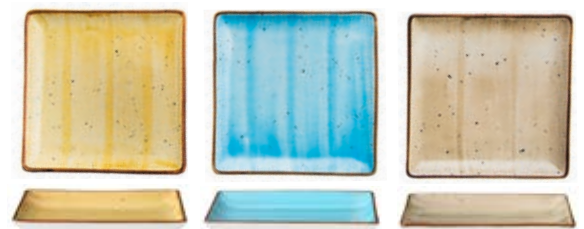

127154 - PIATTINO QUADRATO OCRA CM 9,9X9,9
127153 - PIATTINO QUADRATO AZZURRO CM 9,9X9,9
127155 - PIATTINO QUADRATO SABBIA CM 9,9X9,9