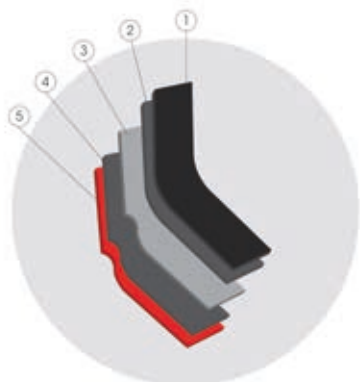

I prodotti in ghisa Staub soddisfano la mise en place dei cuochi più esigenti, ideali per la preparazione e il servizio di piatti monoporzione.

Interno in doppio smalto:

1. Smalto vetrificato nero opaco, igienico, resistente agli sbalzi termici e alle alte temperature
2. Smalto coprente a protezione della ghisa applicato a oltre 800° C

Corpo

3. Corpo in ghisa, accumula il calore trattenendolo e diffondendolo su tutto il corpo in modo omogeneo

Esterno in doppio smalto:

4. Smalto coprente a protezione della ghisa applicato a oltre 800° C
5. Smalto colorante vetrificato al 100% lucido igienico, resistente agli sbalzi termici e alle alte temperature

Spessore

Differenziato, impiegando stampi unici a sabbia pressata per garantire una uniforme distribuzione del metallo e una conseguente distribuzione ottimale del calore del manufatto in cottura.

Coccote

Linea in ghisa Staub realizzata con un esclusivo processo produttivo di fusione e colata. La ghisa viene colata in uno stampo unico di sabbia pressata che si distrugge dopo ogni singolo utilizzo. Ogni pezzo acquisisce un carattere esclusivo e una bellezza unica grazie alla meticolosa finitura manuale.