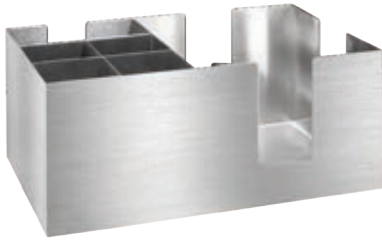

101420 - RETINA ANTISCIVOLO NERA CM 100X60

101417 - PORTACANNUCCE/CUCCHIAINI CM 17X13,5 H 14

55498 - CONTENITORE PER BANCO BAR CM 24X15 H 11,6

55484 - DECORATORE BICCHIERI PER COCKTAIL CM 15X20 H 7,5

101414 - CONTENITORE PER BANCO BAR CM 25X22 H 11