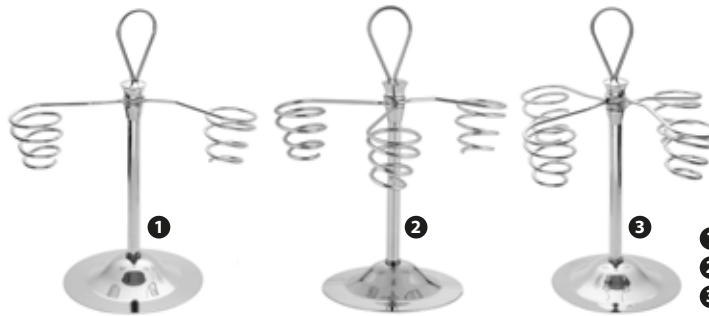

- 1 24911 - PORTACONI INOX FILO 2 POSTI
- 2 32320 - PORTACONI INOX FILO 3 POSTI
- 3 24912 - PORTACONI INOX FILO 4 POSTI