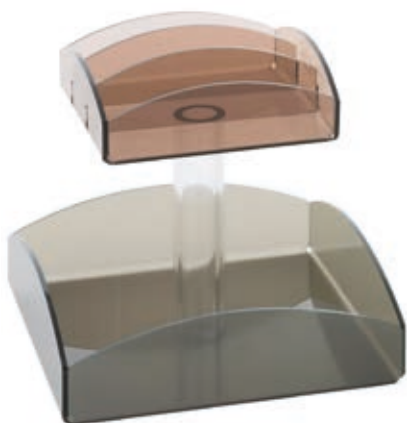

- 83402 - ALZATA PORTABUSTINE PLEXIGLASS CM 20X20 H 18