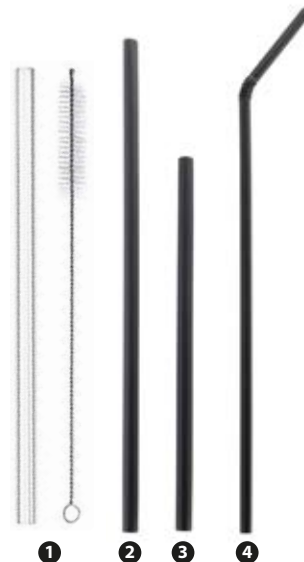

1

2

3

4

- 1 **135194** - SET 6 CANNUCCE CON SCOVOLINO
Ø CM 0,8 H 20 ■
- 2 **136473** - CANNUCCIA BIODEGRADABILE
DRITTA NERA CM 20,7 CONF. 500 PZ ■
- 3 **136472** - CANNUCCIA BIODEGRADABILE
DRITTA NERA CM 15,6 CONF. 500 PZ ■
- 4 **114186** - CANNUCCIA PIEGHEVOLE NERA
CM 24 CONF. 250 PZ^[E]