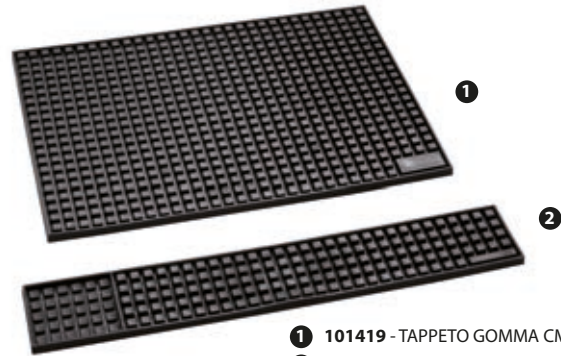

1 **101419** - TAPPETO GOMMA CM 44,5X30,5
2 **101418** - TAPPETO GOMMA CM 51X8