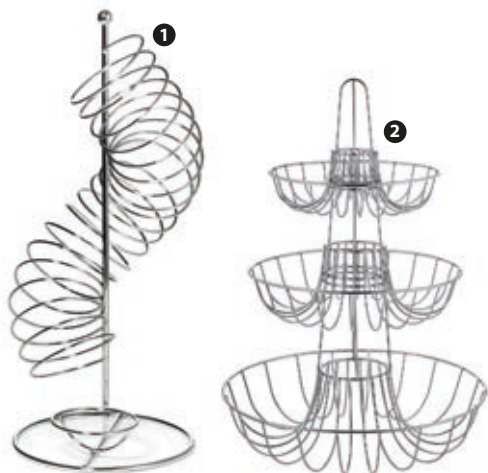

PINTINOX

- 1 71454 - ALZATA INOX GIREVOLE Ø CM 52-42-34 H 75
- 2 71455 - ALZATA INOX GIREVOLE Ø CM 42-34 H 55

37475 - ALZATA TORTA ALLUMINIO Ø CM 40-32-26-20 H 55

Bar

ILSA

- 1 127439 - PORTAFRUTTA SPIRALE ACCIAIO INOX Ø CM 11 H 47
- 2 126739 - PORTAFRUTTA ACCIAIO INOX 3 RIPIANI Ø CM 31/24/20 H 40