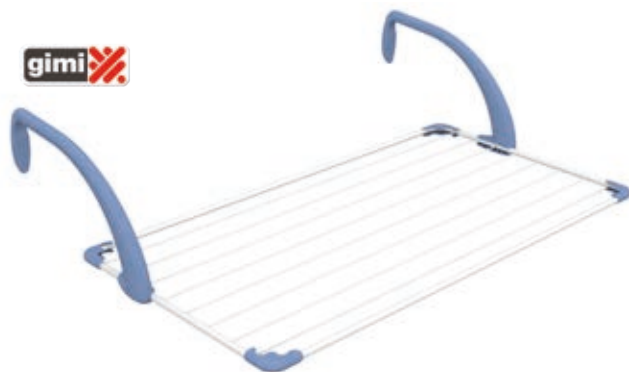

130627 - STENDIBIANCHERIA DA BALCONE BREZZA 100
INOX CM 110X56 H 28 PORTATA KG 8