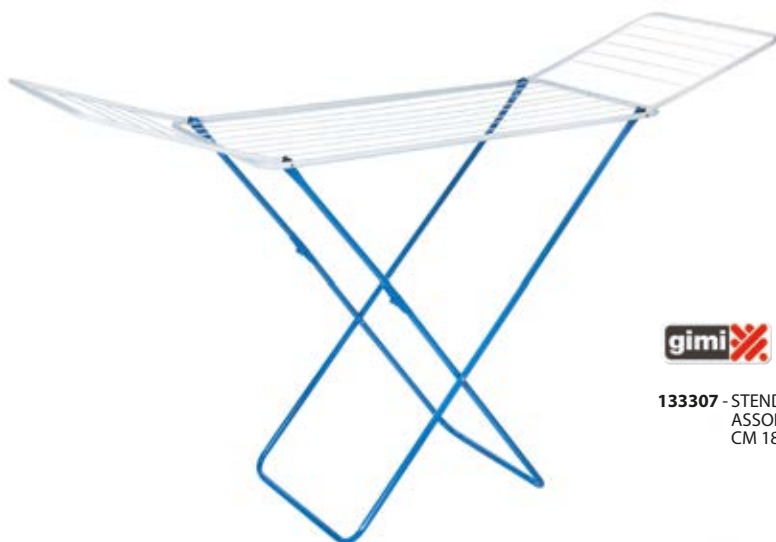

127487 - STENDIBIANCHERIA JOLLY SILVER INOX
CM 180X55 H 93

59283 - STENDIBIANCHERIA RESINA CM 180X55 H 88

66295 - STENDIBIANCHERIA JOLLY INOX PLASTIFICATO CM 180X55 H 96

32151 - STENDIBIANCHERIA INOX PLASTIFICATO CM 105X55 H 96

su richiesta vasto assortimento di prodotti casalinghi.

133307 - STENDIBIANCHERIA ALBA COLORI ASSORTITI (BLU/VERDE)
CM 180X55 H 93 ■

112313 - STENDIBIANCHERIA DA BALCONE
INOX CM 69X53,5 H 27,5 PORTATA KG 8